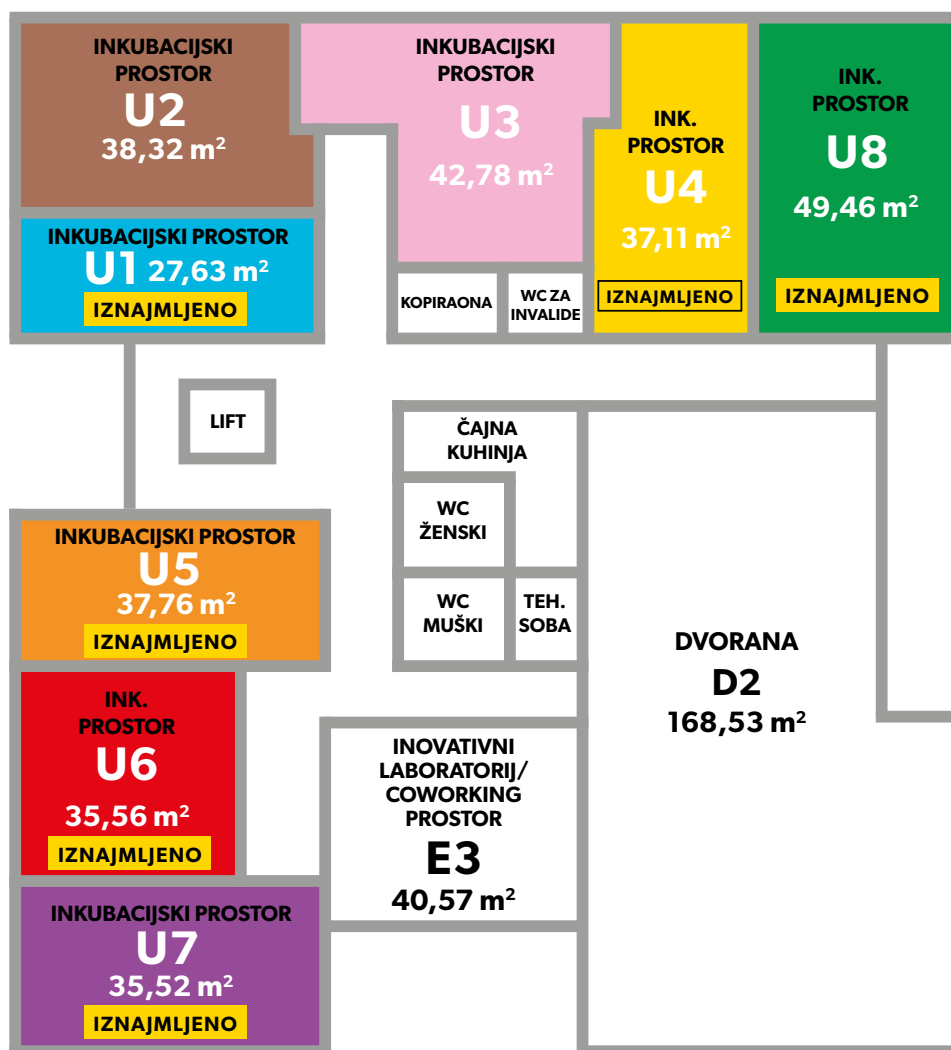

POSLOVNO TEHNOLOŠKI INKUBATOR

KRAPINSKO - ZAGORSKE ŽUPANIJE

RASPORED PROSTORA PRIZEMLJE

Inkubacijski prostori se odnose na poslovne prostore namijenjene proizvodnim djelatnostima.

POSLOVNO TEHNOLOŠKI INKUBATOR

KRAPINSKO - ZAGORSKE ŽUPANIJE

RASPORED PROSTORA 1. KAT

Incubacijski prostori se odnose na poslovne prostore namijenjene uslužnim djelatnostima.

POSLOVNO TEHNOLOŠKI INKUBATOR

KRAPINSKO - ZAGORSKE ŽUPANIJE

RASPORED PROSTORA 2.KAT