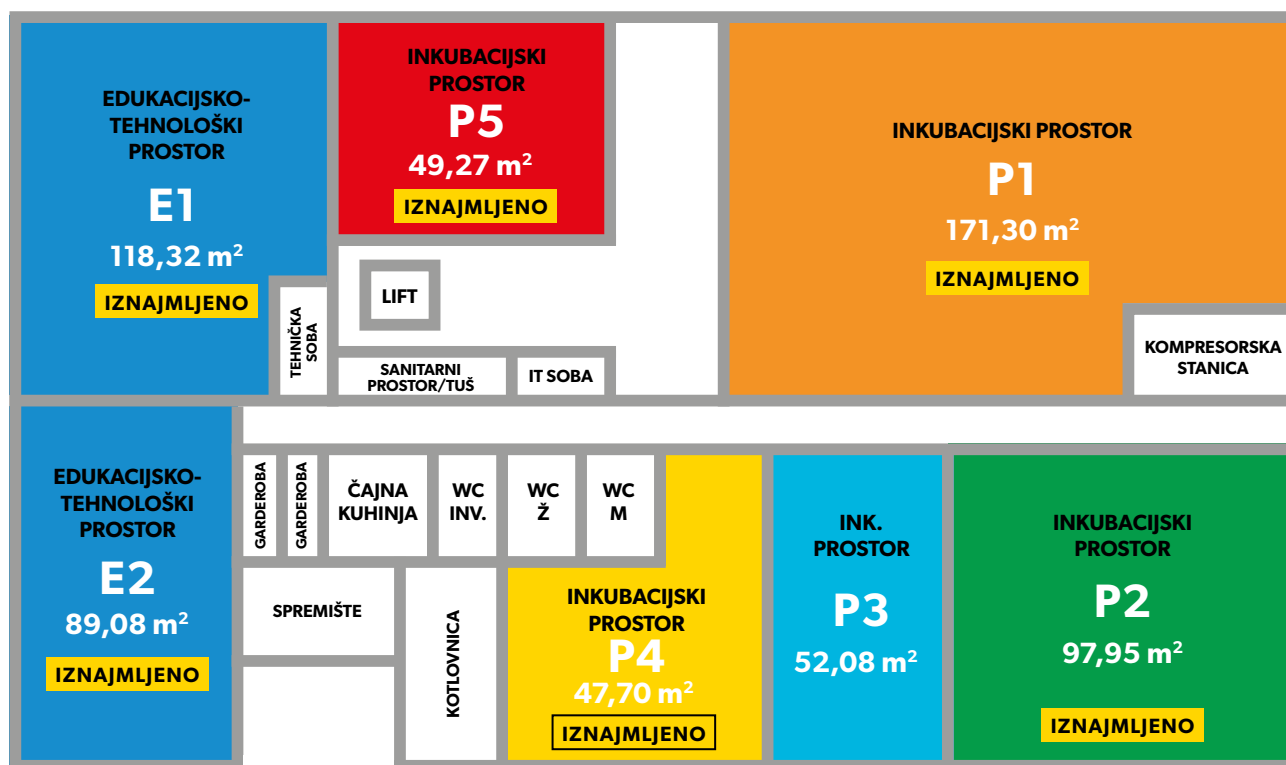

POSLOVNO TEHNOLOŠKI INKUBATOR

KRAPINSKO - ZAGORSKE ŽUPANIJE

RASPORED PROSTORA PRIZEMLJE

Inkubacijski prostori se odnose na poslovne prostore namijenjene proizvodnim djelatnostima.

POSLOVNO TEHNOLOŠKI INKUBATOR

KRAPINSKO - ZAGORSKE ŽUPANIJE

RASPORED PROSTORA 1. KAT

Incubacijski prostori se odnose na poslovne prostore namijenjene uslužnim djelatnostima.

POSLOVNO TEHNOLOŠKI INKUBATOR

KRAPINSKO - ZAGORSKE ŽUPANIJE

RASPORED PROSTORA 2.KAT